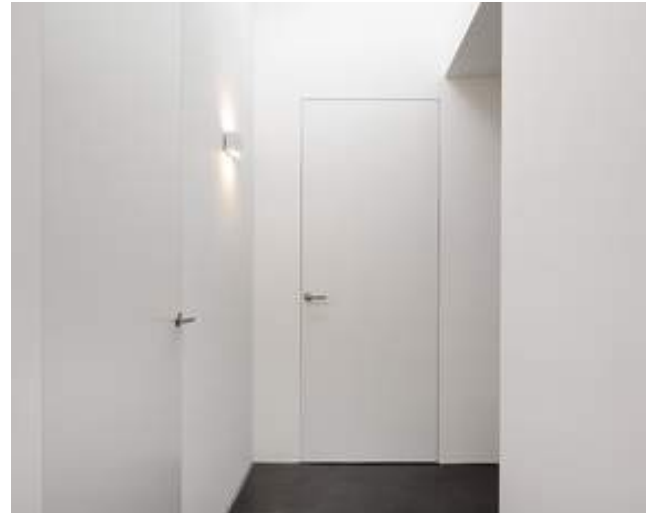

TÜREN | INNEN WOHNUNGSEINGANGSTÜR

WOHNUNGEN
DACHGESCHOSS

Innentüren zargenlos, stumpf einschlagend
Durchgangslichte raumhoch, wenn abgehängte Decke, dann
Blindpaneel; Zarge: flächenbündig, wandbündig; Beschlag: Glutz
33002 Gstaad oder gleichwertig; Farbe: deckend lackiert in RAL
9016 verkehrsweiß matt