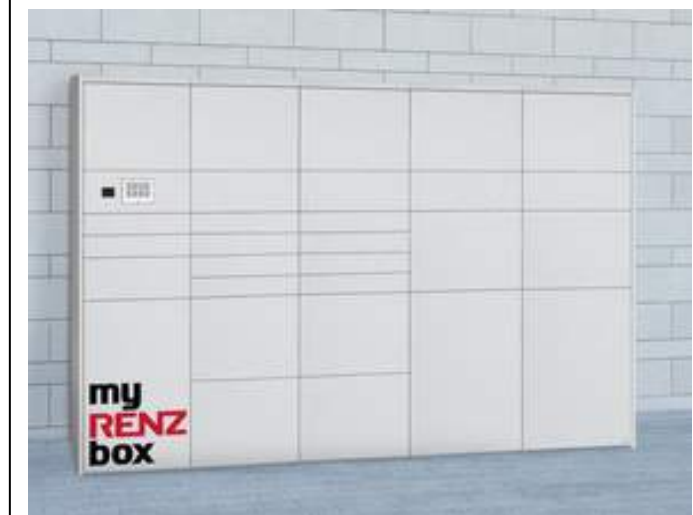

PAKET- UND BRIEFFACHANLAGE

STIEGENHAUS ZUGANG

Die Ausstattungsbrochure ist keine Vertragsgrundlage. Änderungen und Druckfehler vorbehalten.
Künstlerische Darstellung: aufgrund der weitergeführten Detailplanung und Ausführung kann es zu Abweichungen kommen.
Allgemeiner Hinweis: Alle angegebenen Produktbezeichnungen sind Richtprodukte zur besseren Veranschaulichung,
gleichwertige Ausführung anderer Hersteller möglich.

ELEKTRO