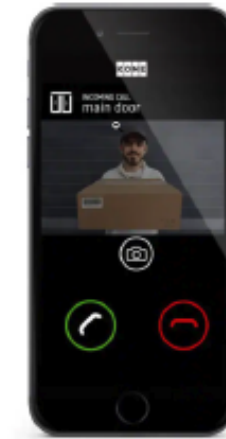

ESSENZ NO. 1

by Hüneggg

Bemusterung
Kettenbrückengasse 1
04/2024

ELEKTRO | INNEN SCHALTERPROGRAMM

Richtfabrikat: SCHRACK TECHNIK
Type: CUBIC VISION

ELEKTRO | INNEN RAUCHMELDER

BELEUCHTUNG | INNEN STIEGENHAUS

Richtfabrikat: XAL oder gleichwertig
Wandmontage im Stiegenhaus, abgehängt im Gangbereich,
Kugelleuchte

GEGENSPRECHANLAGE VIA HANDY-APP

KONE

WOHNRAUMKÜHLUNG

In abgehängte Decke integriertes Invertergerät.
Zentrale Kälteanlage im Kellergeschoß.

“PUCK” BOARD DIGITALE HAUSVERWALTUNG

PAKET- UND BRIEFFACHANLAGE

STIEGENHAUS ZUGANG

Die Ausstattungsbrochure ist keine Vertragsgrundlage. Änderungen und Druckfehler vorbehalten.
Künstlerische Darstellung: aufgrund der weitergeführten Detailplanung und Ausführung kann es zu Abweichungen kommen.
Allgemeiner Hinweis: Alle angegebenen Produktbezeichnungen sind Richtprodukte zur besseren Veranschaulichung,
gleichwertige Ausführung anderer Hersteller möglich.

ELEKTRO