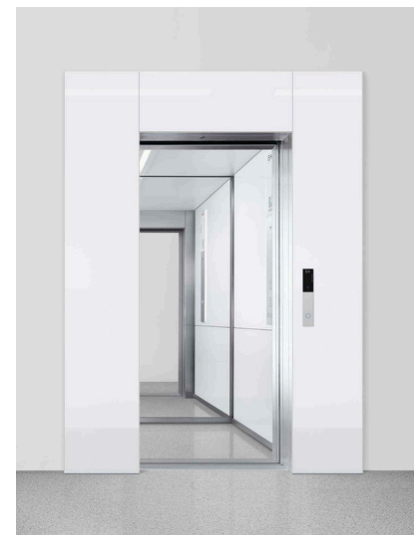

AUFZUG

Maschinenraumloser Aufzug; Farbe: stiegenhausseitig weiß
lackiert
Kabinenabmessungen: 110/140 cm, Tür 90/210cm
Spiegelwand raumhoch gegenüber Tür