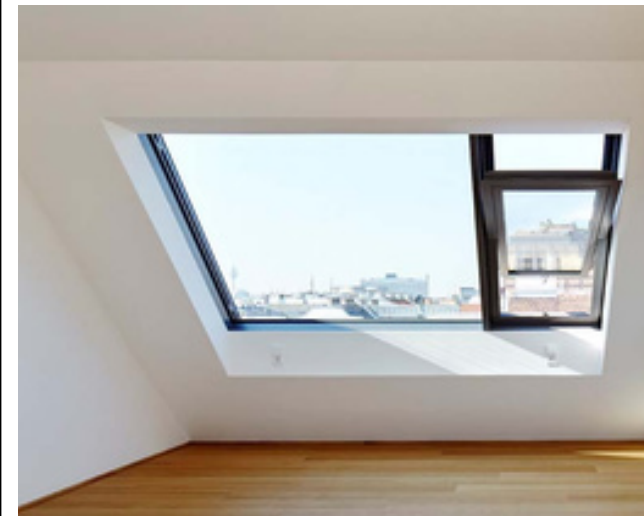

FENSTERKONSTRUKTION FENSTER PFOSTEN-RIEGEL KONSTRUKTION

2. DACHGESCHOSS

Klappfenster und Fixteil
Farbe: außen ähnlich umbragrau RAL 7022
Sonnenschutz: Sonnenschutzglas, textile Beschattung innenliegend

FENSTERKONSTRUKTION HEBE-SCHIEBENTÜREN HOLZ-ALU