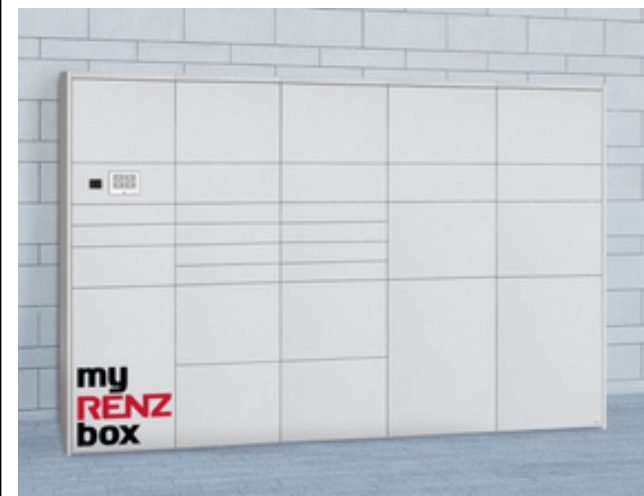

PAKET- UND BRIEFFACHANLAGE

STIEGENHAUS ZUGANG

Die Ausstattungsbrochure ist keine Vertragsgrundlage. Änderungen und Druckfehler vorbehalten.
Künstlerische Darstellung: aufgrund der weitergeführten Detailplanung und Ausführung kann es zu Abweichungen kommen.
Allgemeiner Hinweis: Alle angegebenen Produktbezeichnungen sind Richtprodukte zur besseren Veranschaulichung,
gleichwertige Ausführung anderer Hersteller möglich.

ELEKTRO