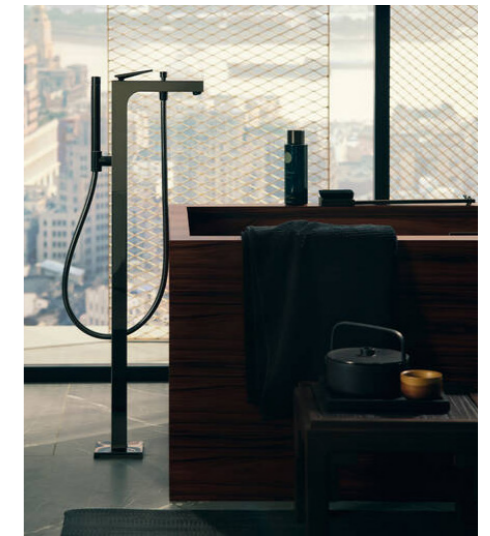

XTOOL THERMOSTATMODUL MIT 2 VENTILEN

DORNBRACHT
TARA
dark platinum matt

SCHLAUCHBRAUSEGARNITUR DUSCHE

DORNBRACHT
TARA
dark platinum matt

EINHEBEL-WANNENMISCHER BODENSTEHEND MIT HEBELGRIFF

AXOR
CITTERIO
dark platinum matt