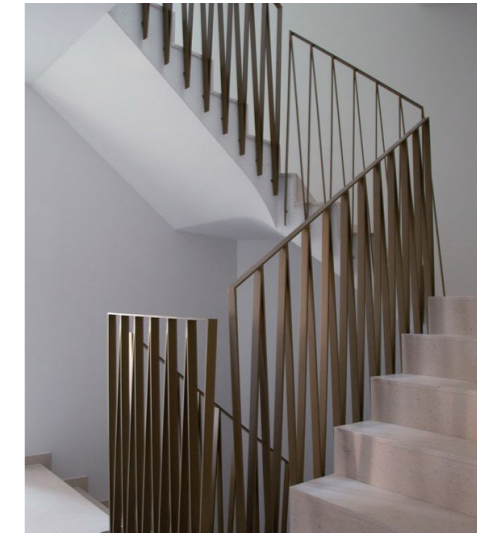

WÄNDE STIEGENHAUS, GÄNGE WÄNDE ANSTRICH

Dispersion wischfest
Farbe: Reinweiß RAL 9010

EINGÄNGE | INNENHOF

Schüco
Produkt: ADS 70 oder Gleichwertiges
Farbe: Beigegrau RAL 7006

TREPPENBELAG

REFIN - Plain
Farbe: Nickel
Fugenfarbe = Farbe Fliesen
Format: 30x60cm, 9mm
Oberfläche: R 10