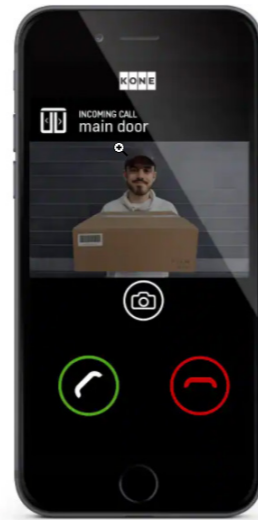

GEGENSPRECHANLAGE VIA APP

KONE