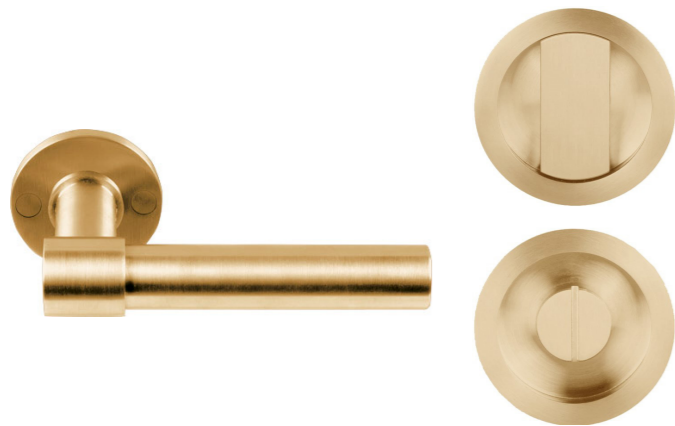

TÜREN WC TÜRDRÜCKER/- BESCHLAG

Formani
Türdrücker: PBL20XL-50-IM ONE
Lock und Release Set: LB57S-IM BASICS
Farbe: PVD satin gold

TÜRSTOPPER:

Formani
Produkt: LB10-IM BASICS
Farbe: PVD satin gold

FENSTERBANK INNEN