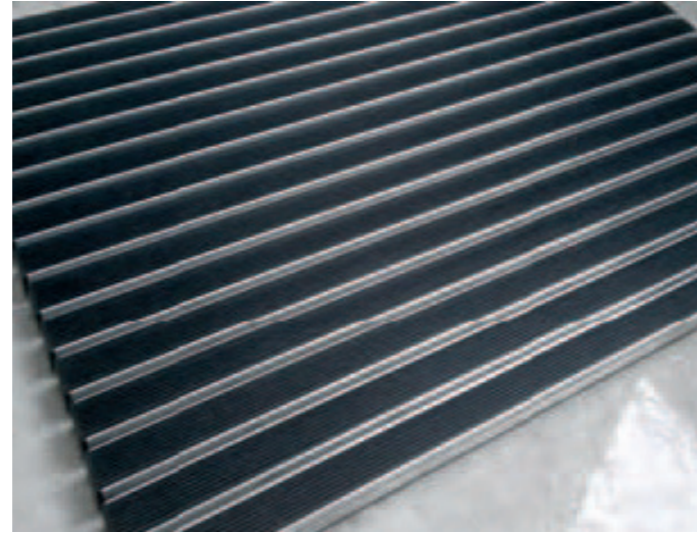

ALLGEMEINBEREICHE

THE FUSION

by Winery

AUSSENSPRECHSTELLE

KONE
Farbe: Schwarz, glänzend

FUßMATTEN

Scheybal MEGA-MAT
oder Gleichwertiges

AUFZUGSPORTAL