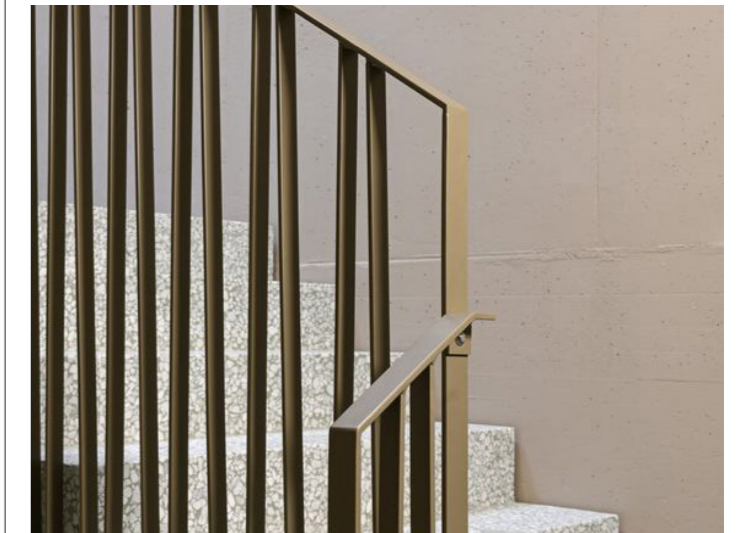

MOLTO LUCE - Arena PDI Hängeleuchte
Effektbeleuchtung
Pendelleuchte im Gang
Farbe: Messing

PAKETBOX UND BRIEFFACHANLAGE

Renz oder Gleichwertiges
Farbe: Beigegrau RAL 7006

STABGELÄNDER TREPPE BESCHICHTET

Farbe: Perlgold RAL 1036