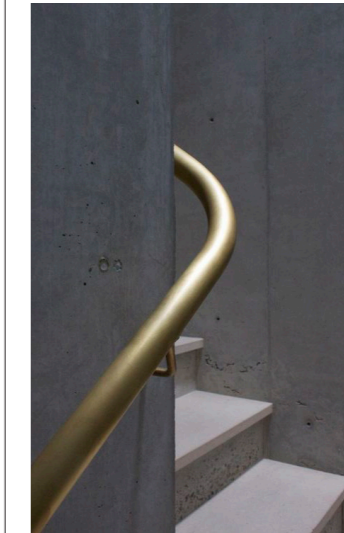

STAHLHANDLAUF BESCHICHTET

Farbe: Messing