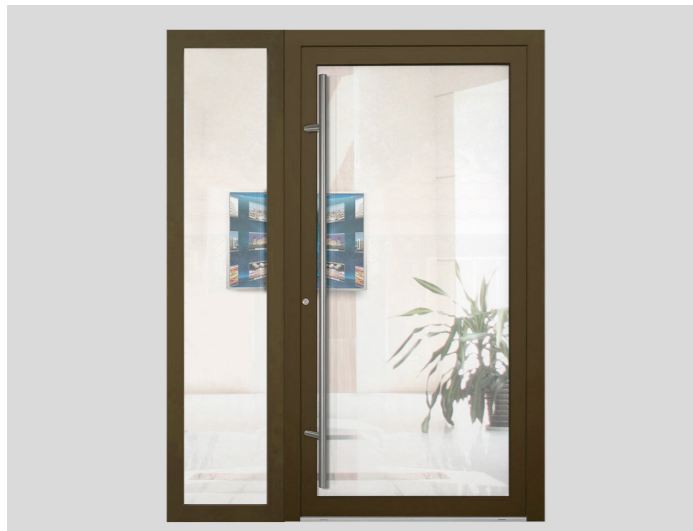

EINGÄNGE | INNENHOF

Schüco
Produkt: ADS 70 oder Gleichwertiges
Farbe: Beigegrau RAL 7006