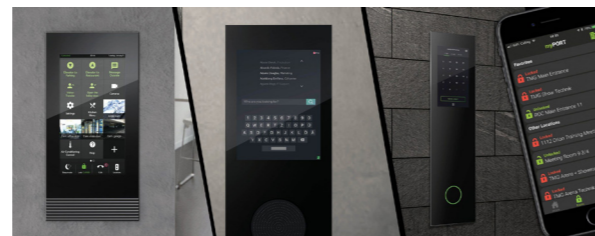

KLIMATISIERUNG INNEN

In abgehängte Decke integriertes Klimagerät
 LG - Electronics

RAUCHMELDER

E2
 Produkt: SD5
 Größe: Øxh: 90x33 mm
 Farbe: weiß

ELEKTRONISCHES ZUTRITTSYSTEM

KONE RESIDENTIAL FLOW ACCESS bietet ein völlig neues Komfortlevel für Wohnungseigentümer und Bewohner, denn durch die Nutzung mobiler Technologien und Cloud-Lösungen werden Automatiktüren, Aufzüge, Informationskanäle und Gegensprechanlagen mittels einer Smartphone Applikation miteinander verbunden.