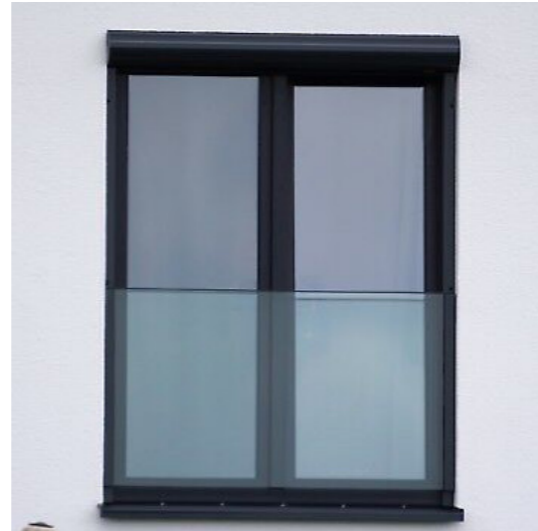

GLASGELÄNDER LAUT VERKAUFSPLAN