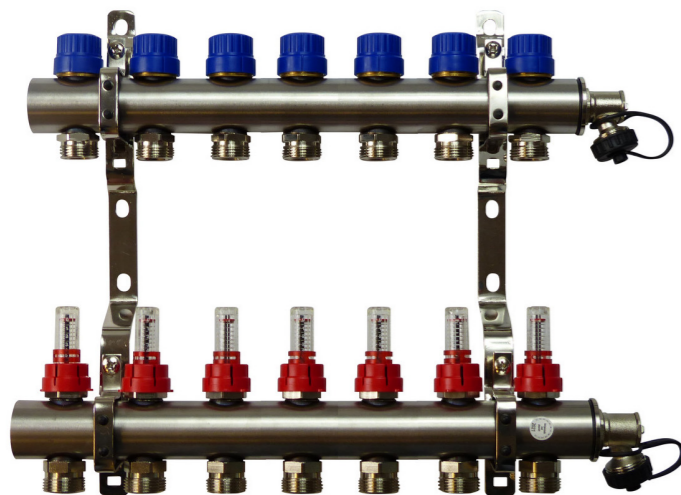

FUBBODENHEIZUNGSVERTEILER

KE Kelit
oder Gleichwertiges