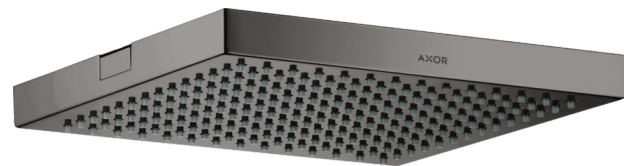

Baduscho, Joy bzw Joy1
oder Gleichwertiges

BADEWANNE

KALDEWEI
Classic Duo Oval
1800x800x610 mm
Farbe: Weiß Alpin
Farbe Ablaufdeckel: Weiß Alpin

RAIN SKY M REGENPANEEL FÜR DECKENEINBAU

AXOR
Showersolution
dark platinum matt