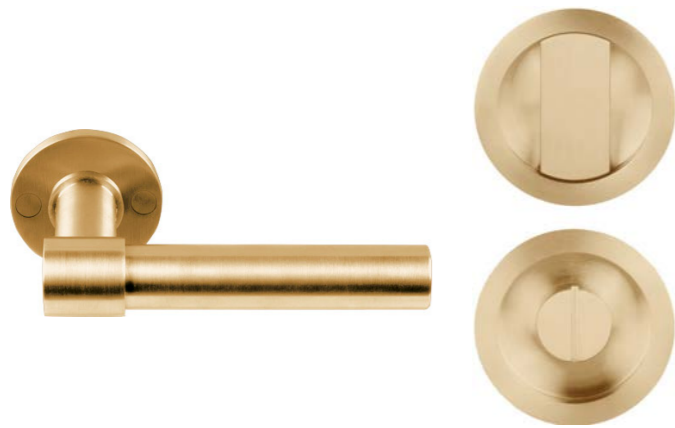

TÜREN WC TÜRDRÜCKER/- BESCHLAG

Formani
Türdrücker: PBL20XL-50-IM ONE
Lock und Release Set: LB57S-IM BASICS
Farbe: PVD satin gold

KASTENFENSTER FENSTERGRIF

GRUNDMANN
Produkt: Modell 900/Alt-Wien
Farbe: Messing