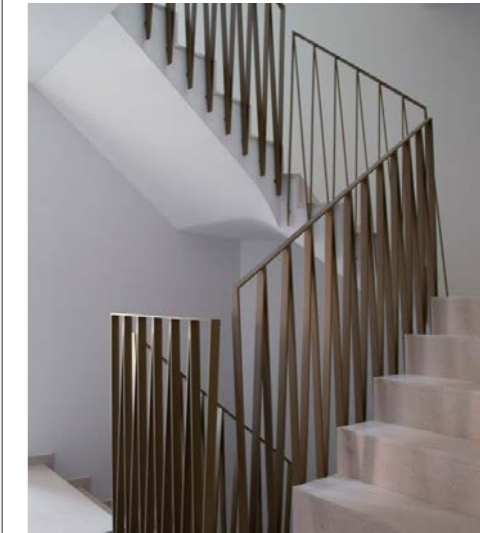

WÄNDE STIEGENHAUS, GÄNGE WÄNDE ANSTRICH

Dispersion wischfest
Farbe: Reinweiß RAL 9010