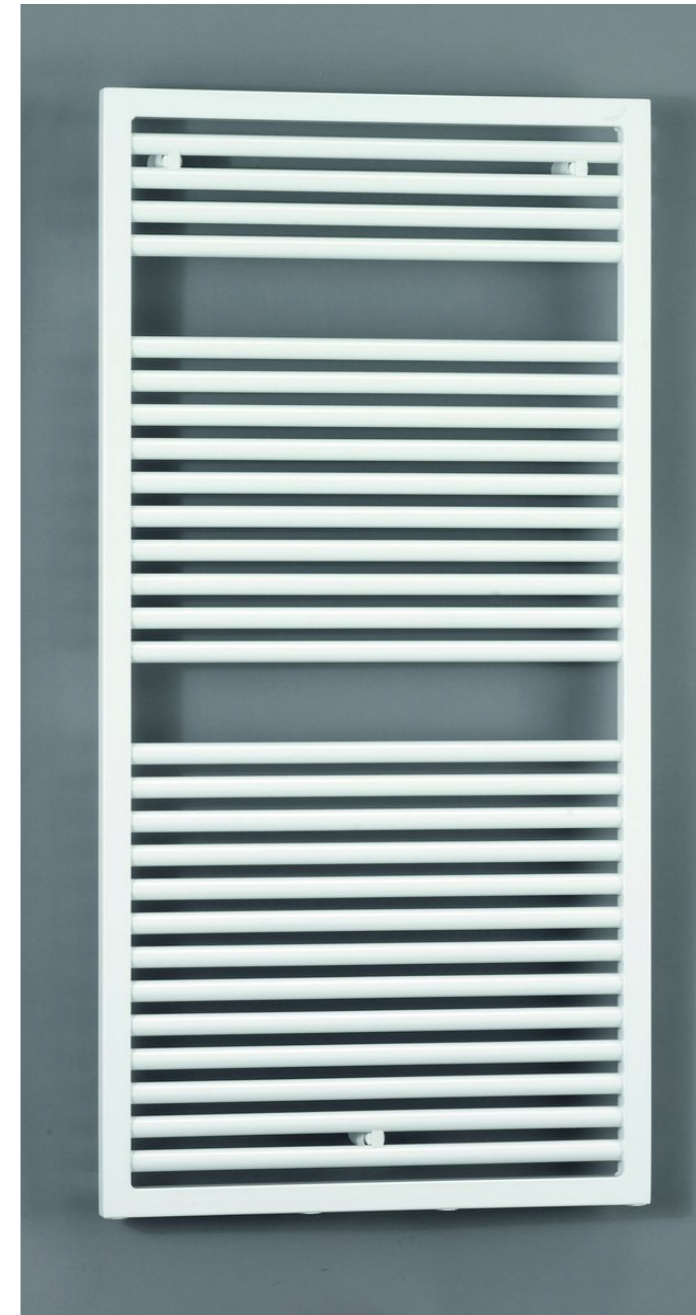

BADHEIZKÖRPER

Zehnder Universal