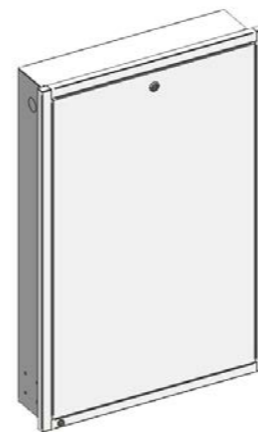

WOHNUNGSÜBERGABESTATION

HERZ, Unterputzkasten mit Tropftasse
Farbe: Weiß Pulverbeschichtet RAL 9013
Größe: 1035 x 626 x 150