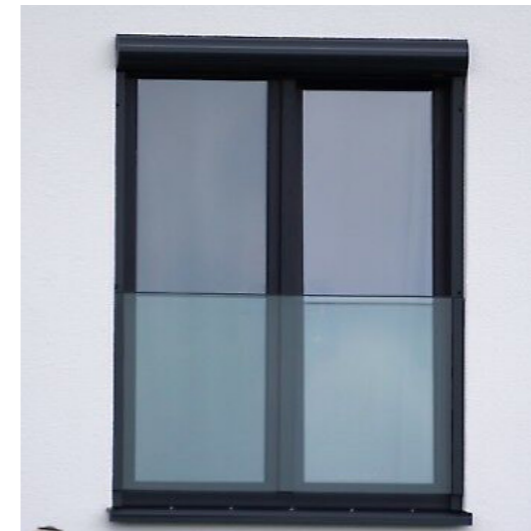

GLASGELÄNDER LAUT VERKAUFSPLAN