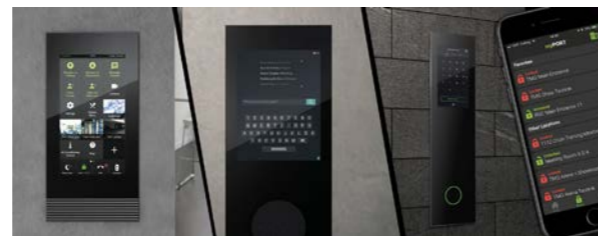

## ELEKTRONISCHES ZUTRITTSYSTEM

KONE RESIDENTIAL FLOW ACCESS bietet ein völlig neues Komfortlevel für Wohnungseigentümer und Bewohner, denn durch die Nutzung mobiler Technologien und Cloud-Lösungen werden Automatiktüren, Aufzüge, Informationskanäle und Gegensprechanlagen mittels einer Smartphone Applikation miteinander verbunden.