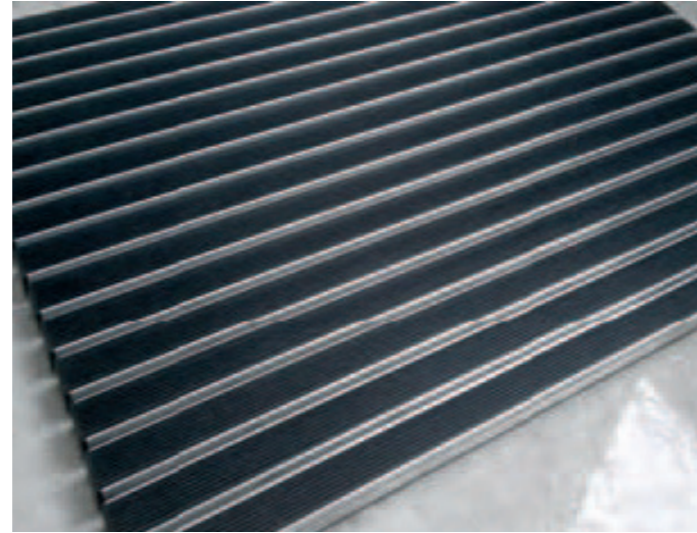

THE FUSION

by Winny

AUSSENSPRECHSTELLE

KONE
Farbe: Schwarz, glänzend

FUßMATTEN

Scheybal MEGA-MAT
oder Gleichwertiges