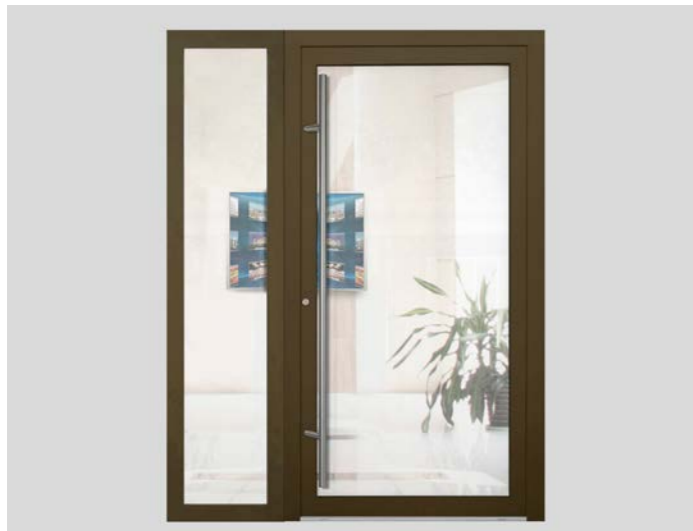

EINGÄNGE | INNENHOF

Schüco
Produkt: ADS 70 oder Gleichwertiges
Farbe: Beigegrau RAL 7006